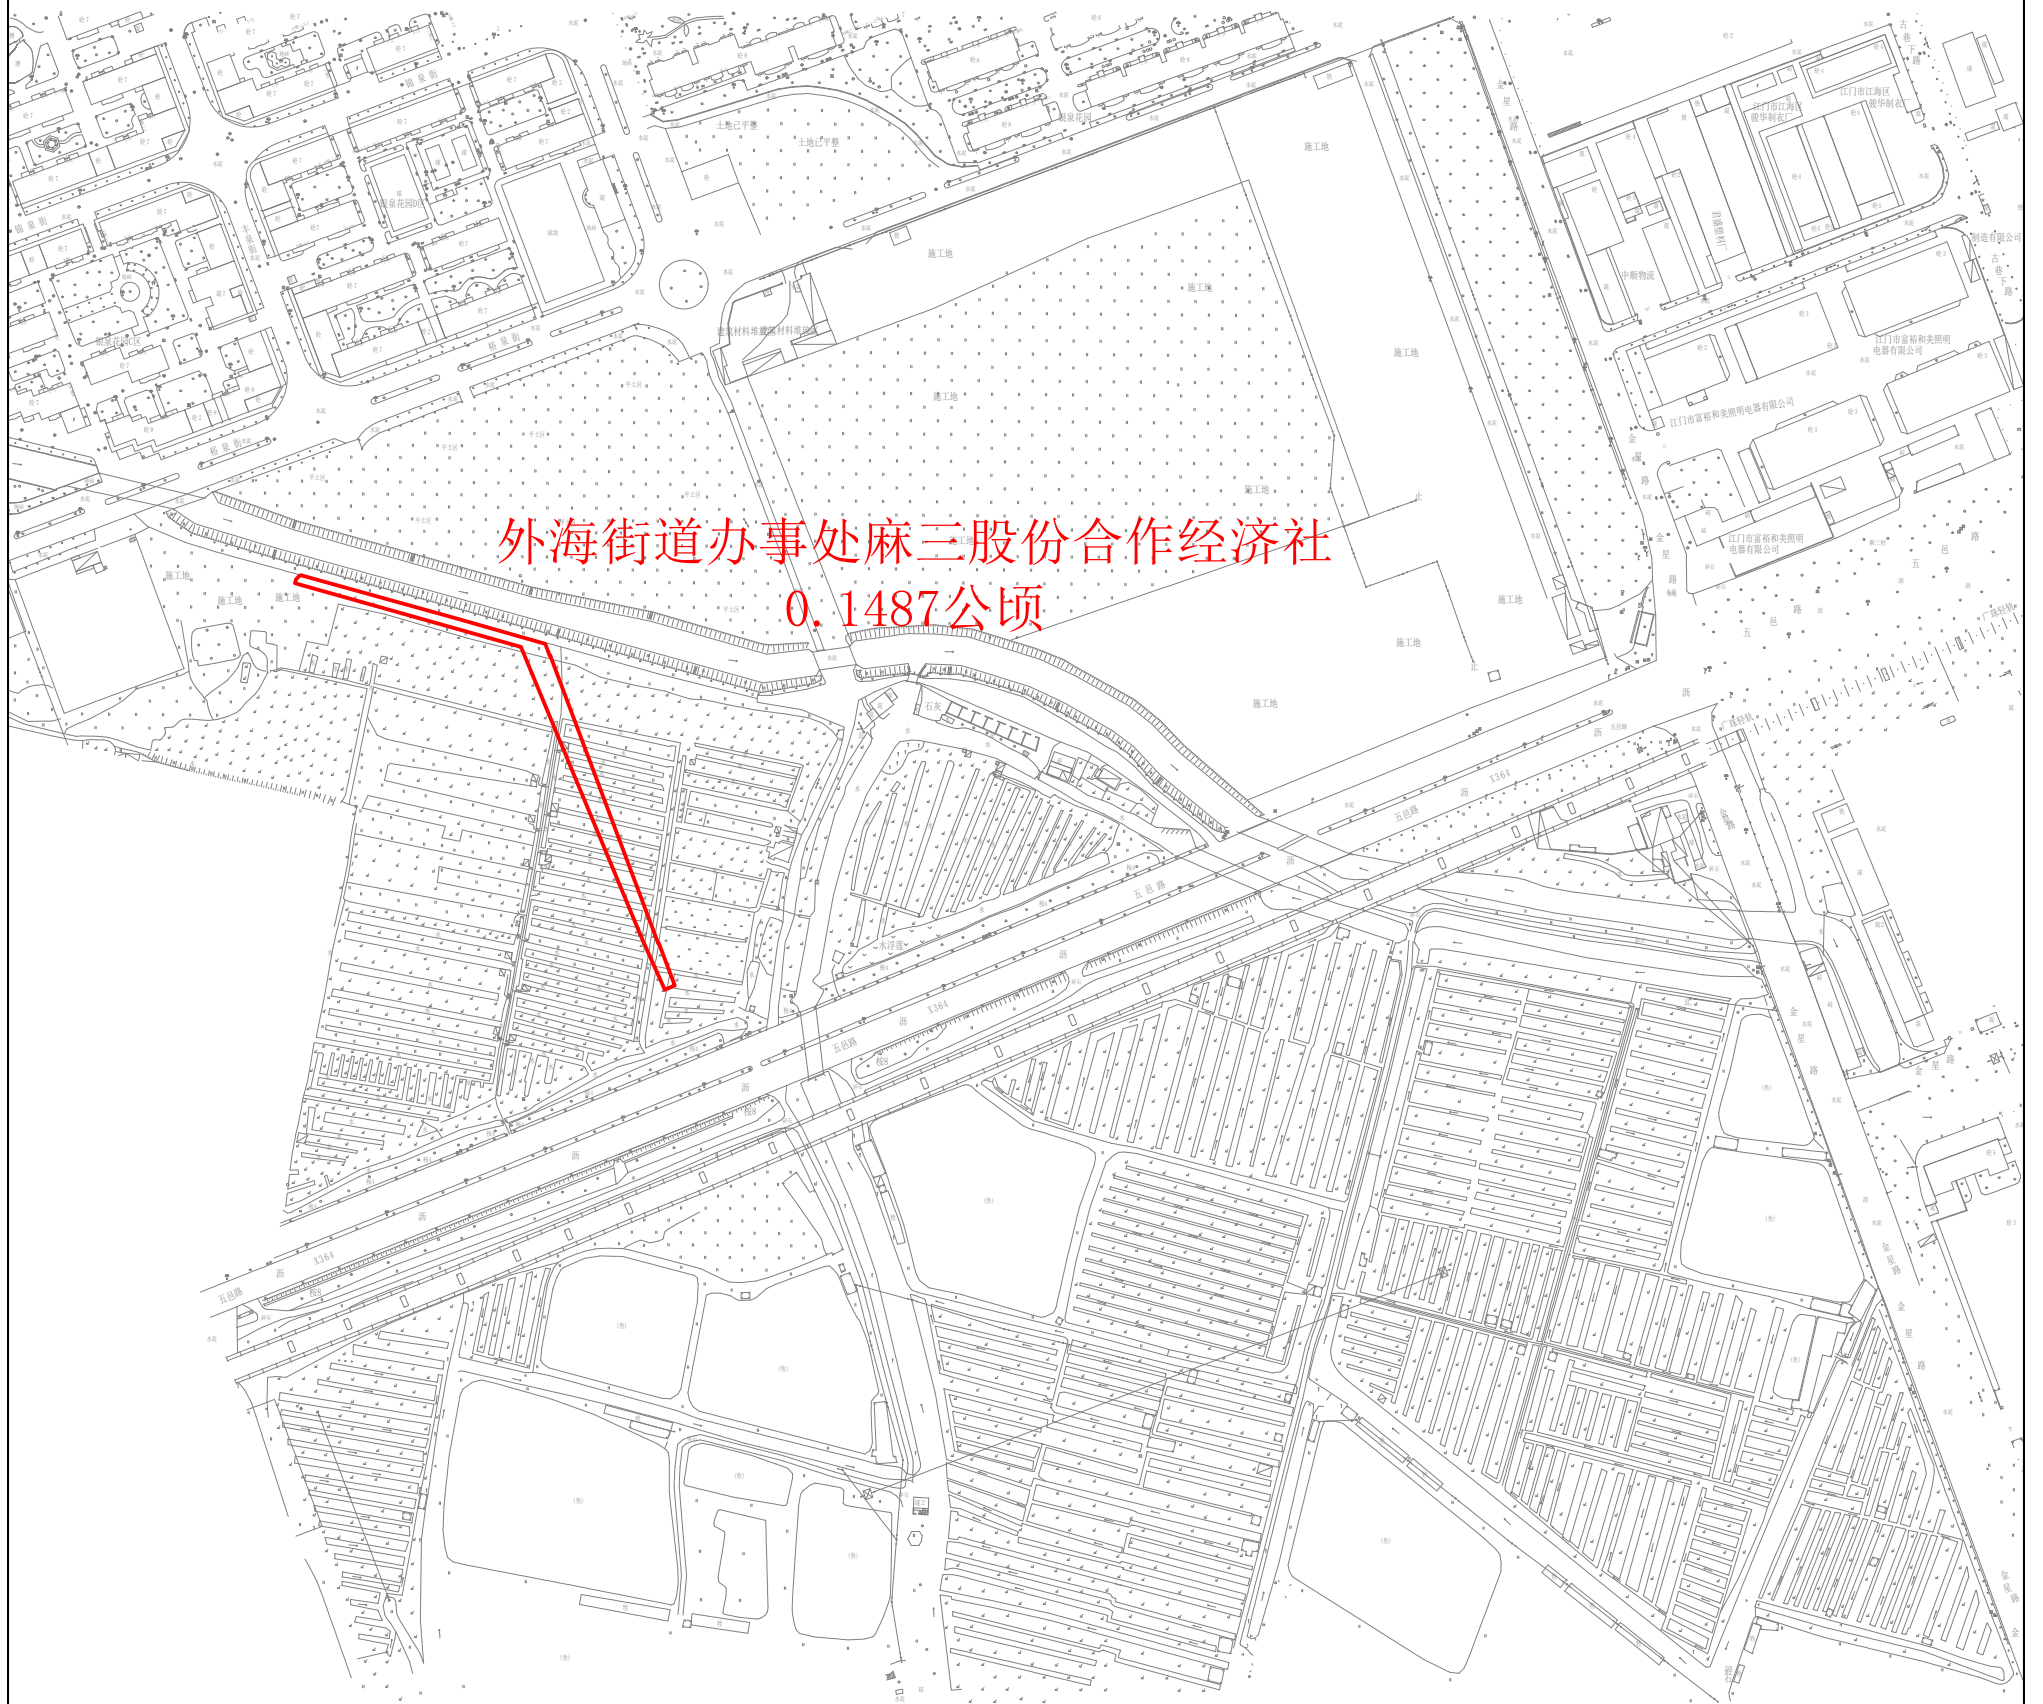

# 江征公告字〔2021〕205号附图

绘图单位：江海区自然资源局

日期：2021年12月16日