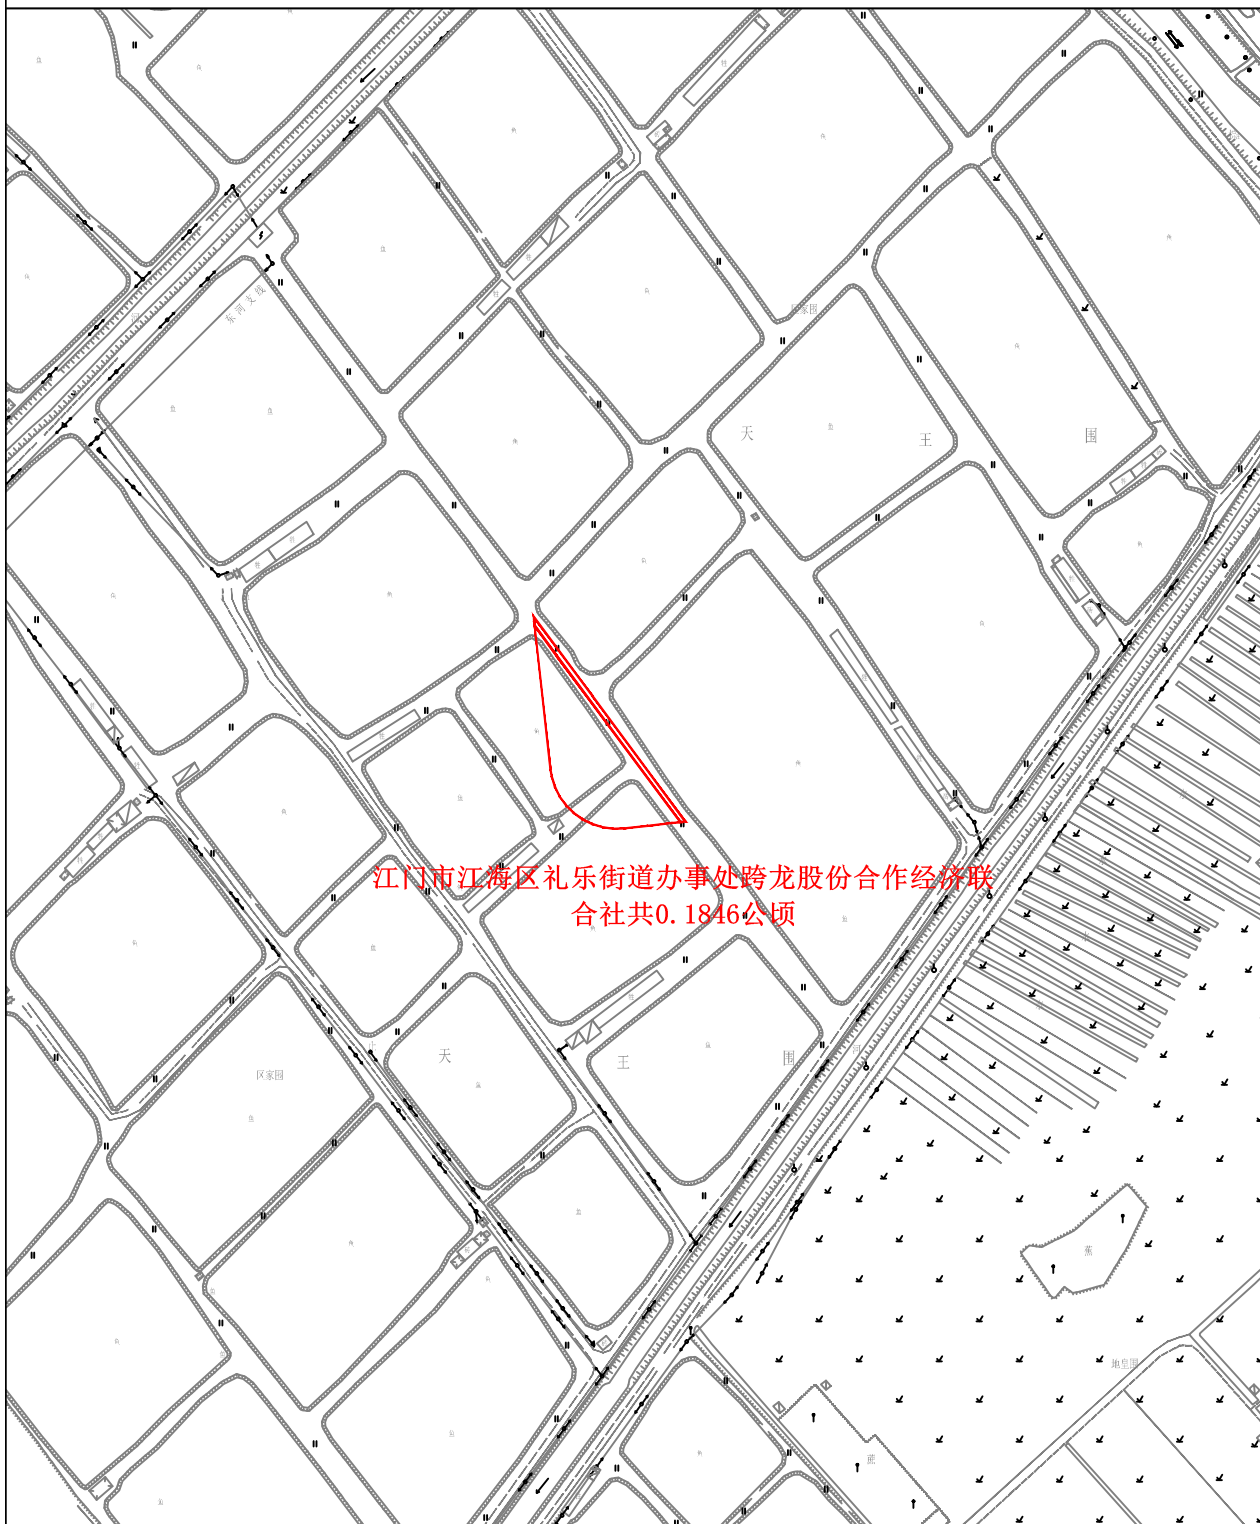

江预公告字〔2022〕194号附图

绘图单位：江门市江海区自然资源局

日期：2022年8月25日

江预公告字〔2022〕195号附图

绘图单位：江门市江海区自然资源局

日期：2022年8月25日