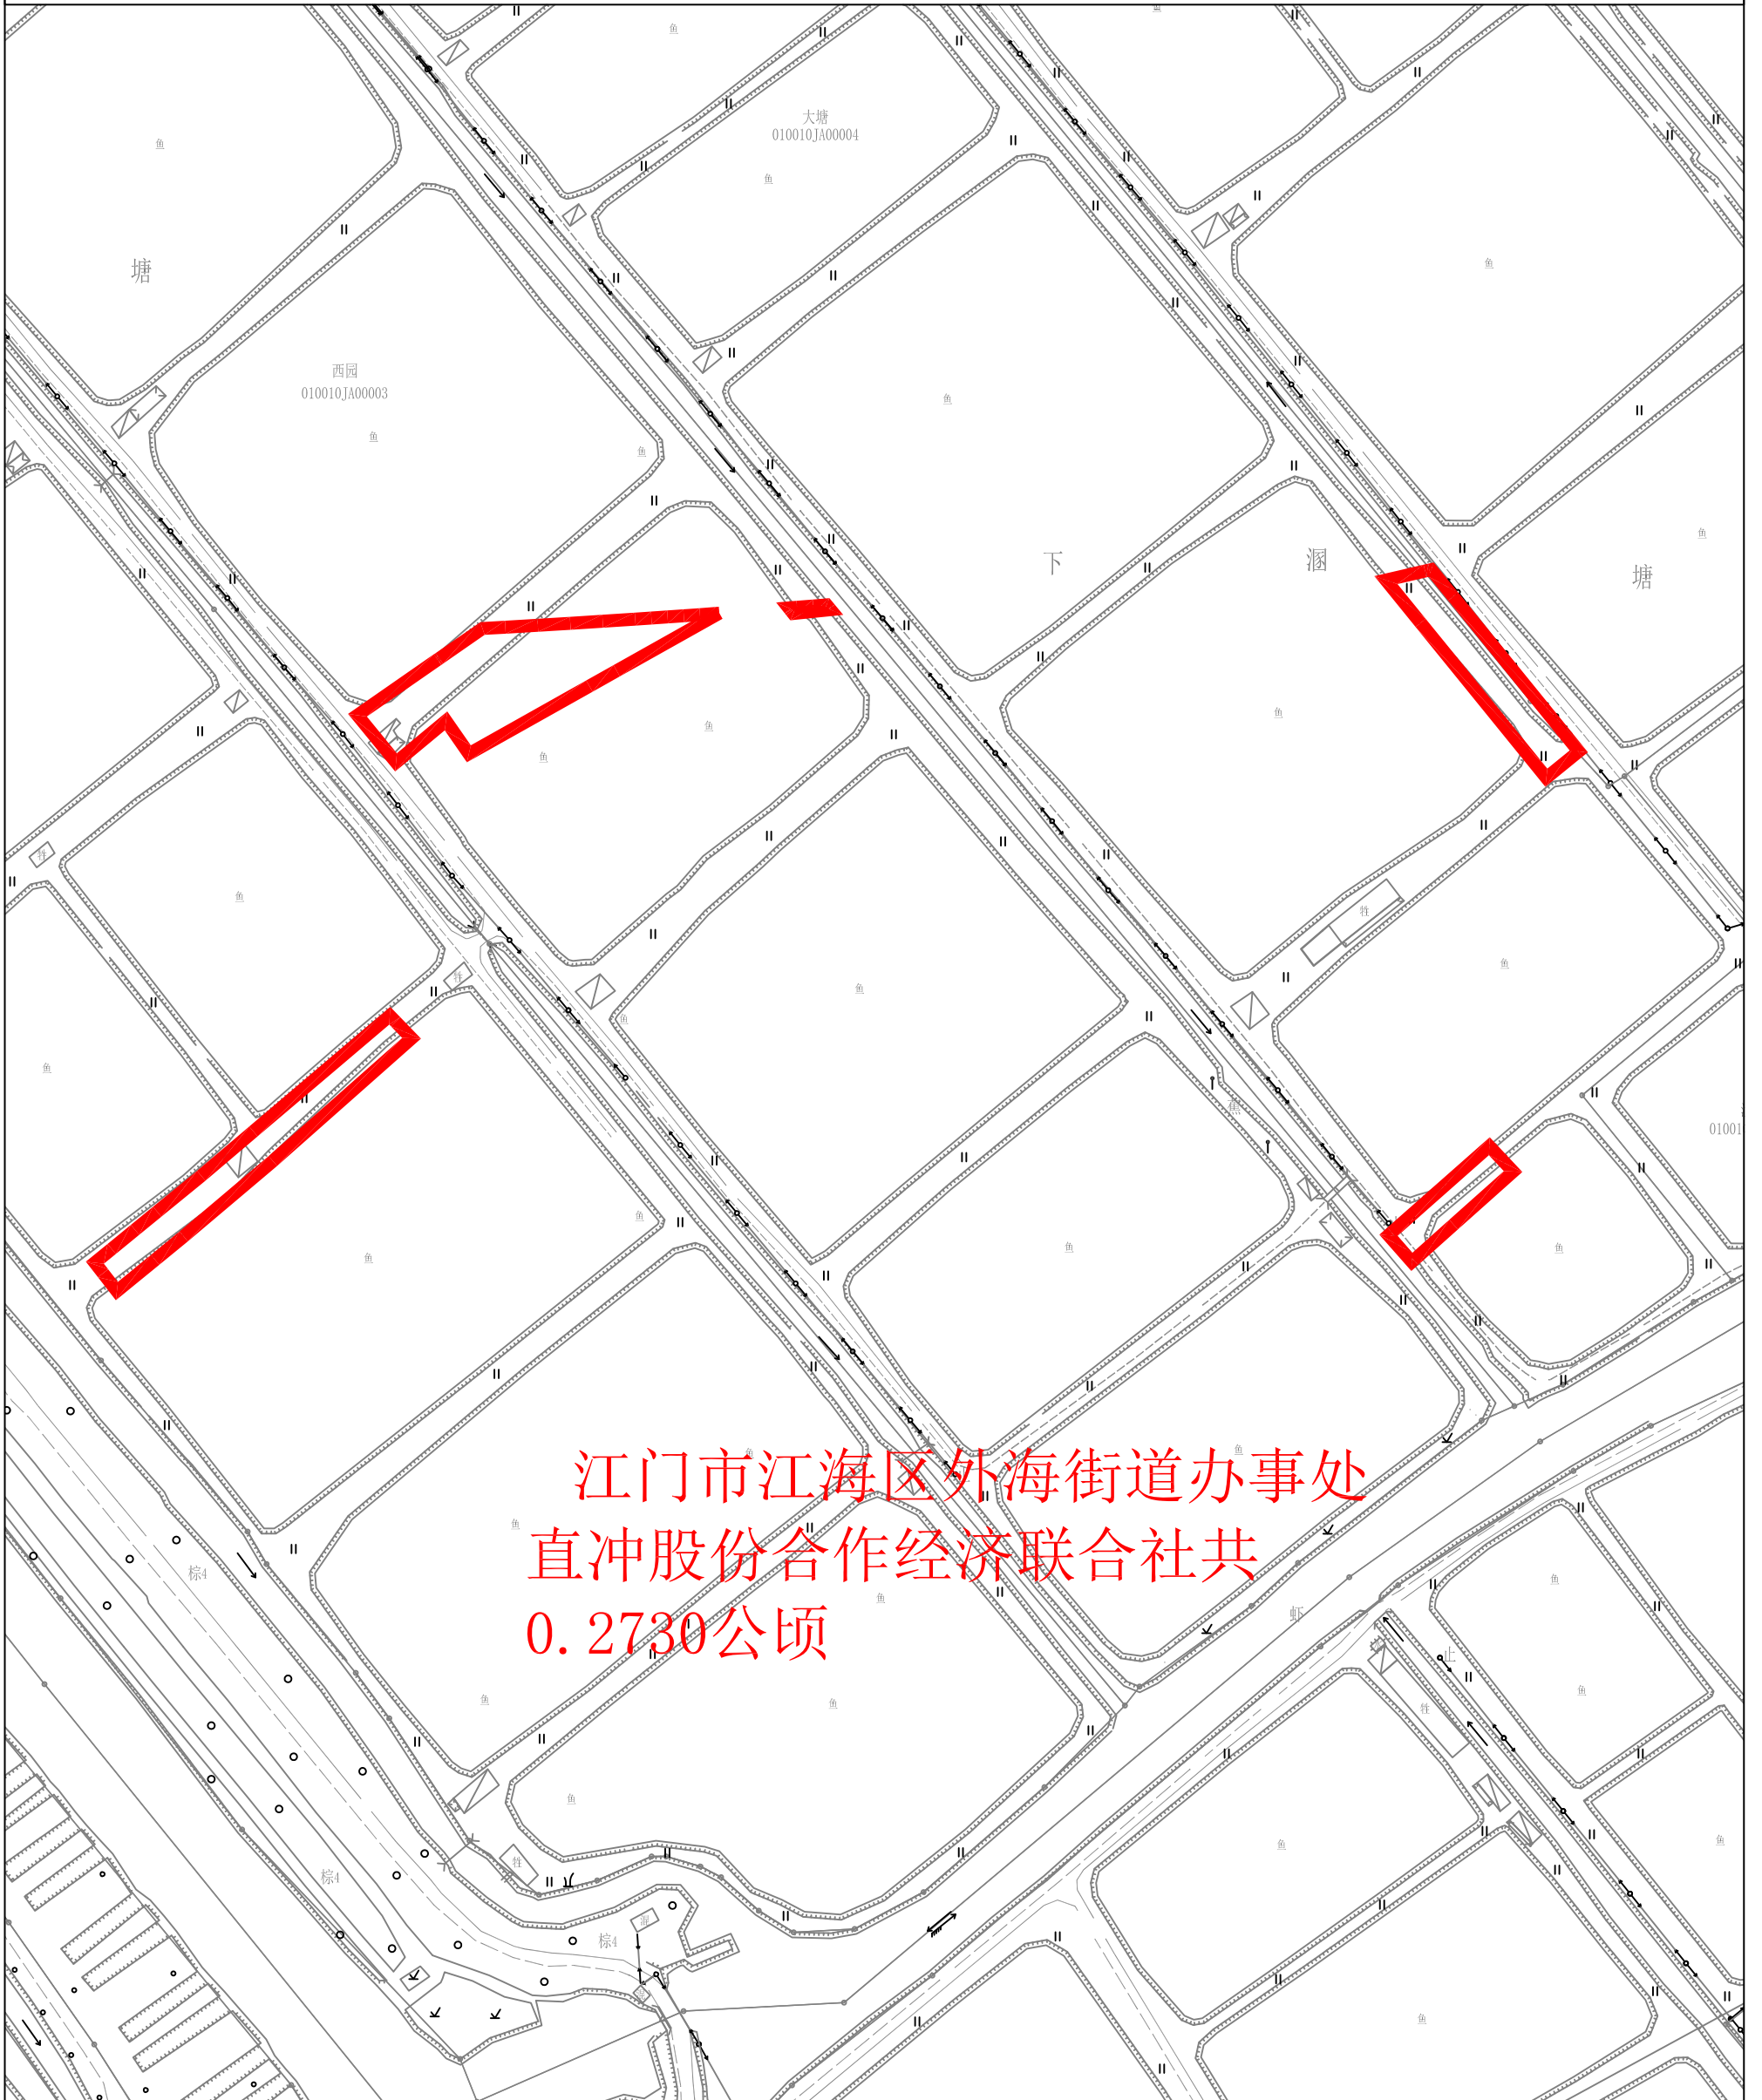

江征預告字〔2022〕250號附圖

江门市江海区外海街道办事处
直冲股份合作经济联合社共
0.2730公顷