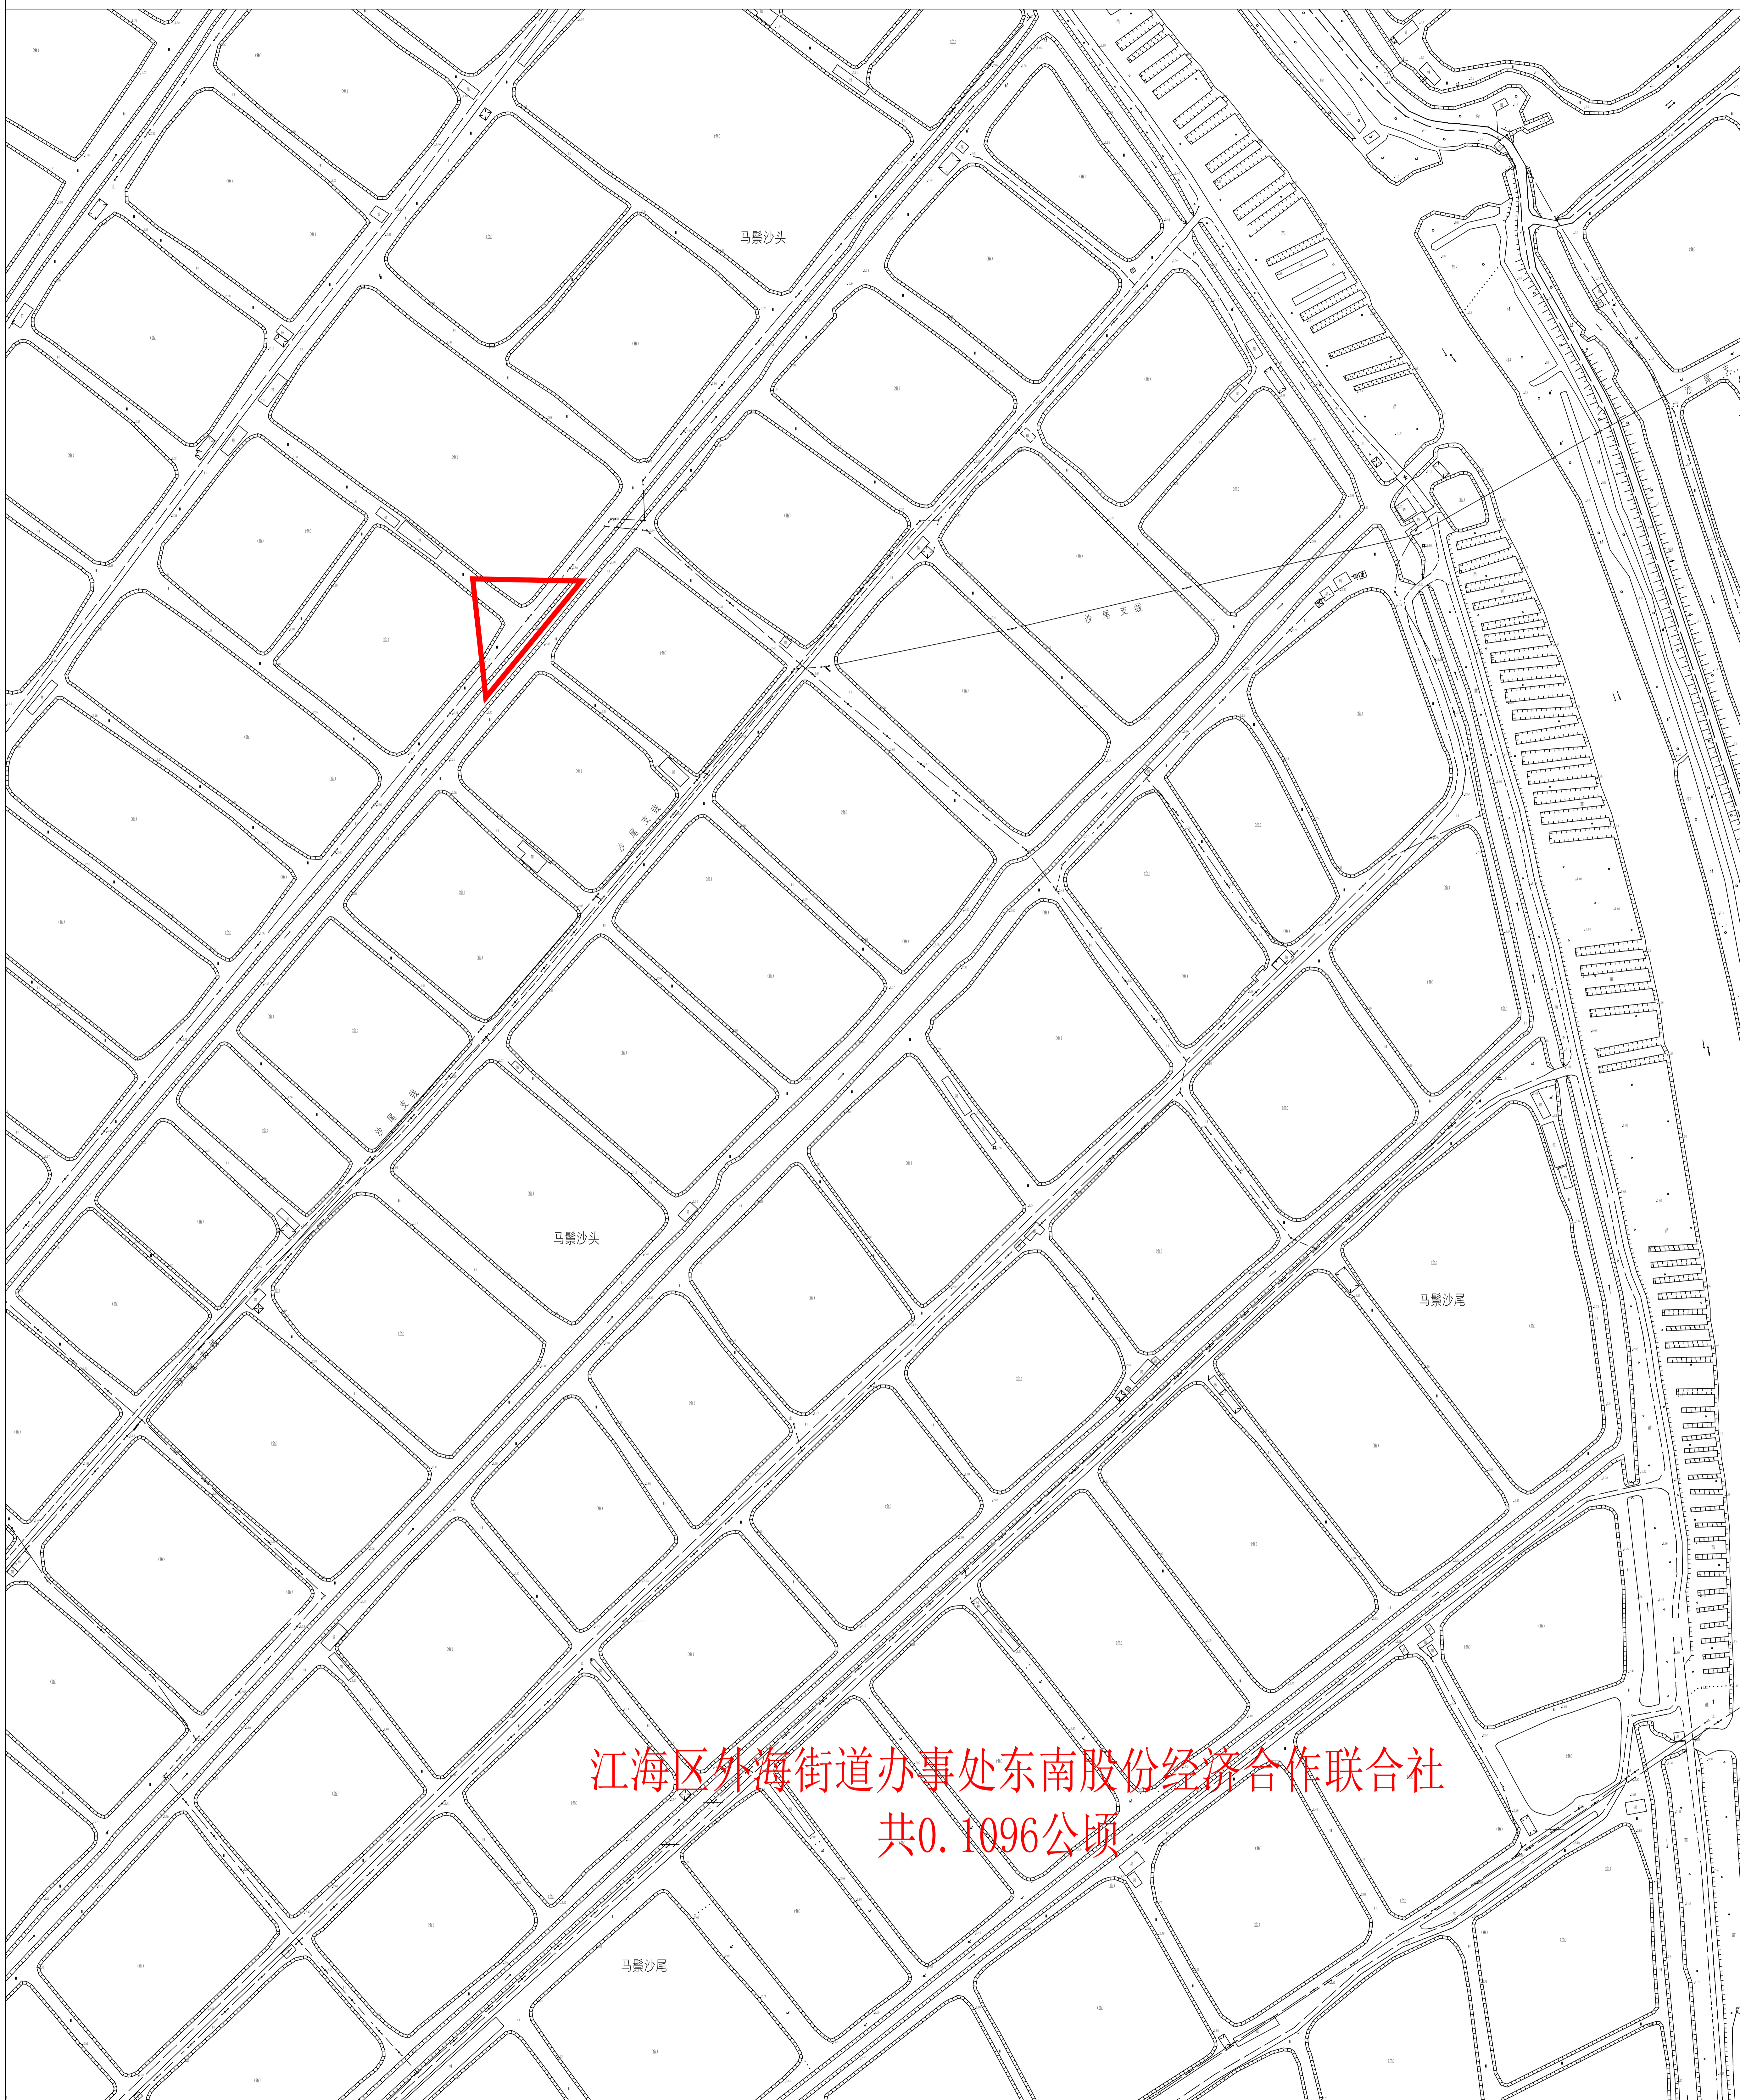

江征公告字〔2023〕11号

江征公告字〔2023〕12号

江征公告字〔2023〕13号

江门市江海区外海街道办事处直冲股份合作经济联合社
共0.2550公顷

江征公告字〔2023〕14号

江征公告字〔2023〕15号