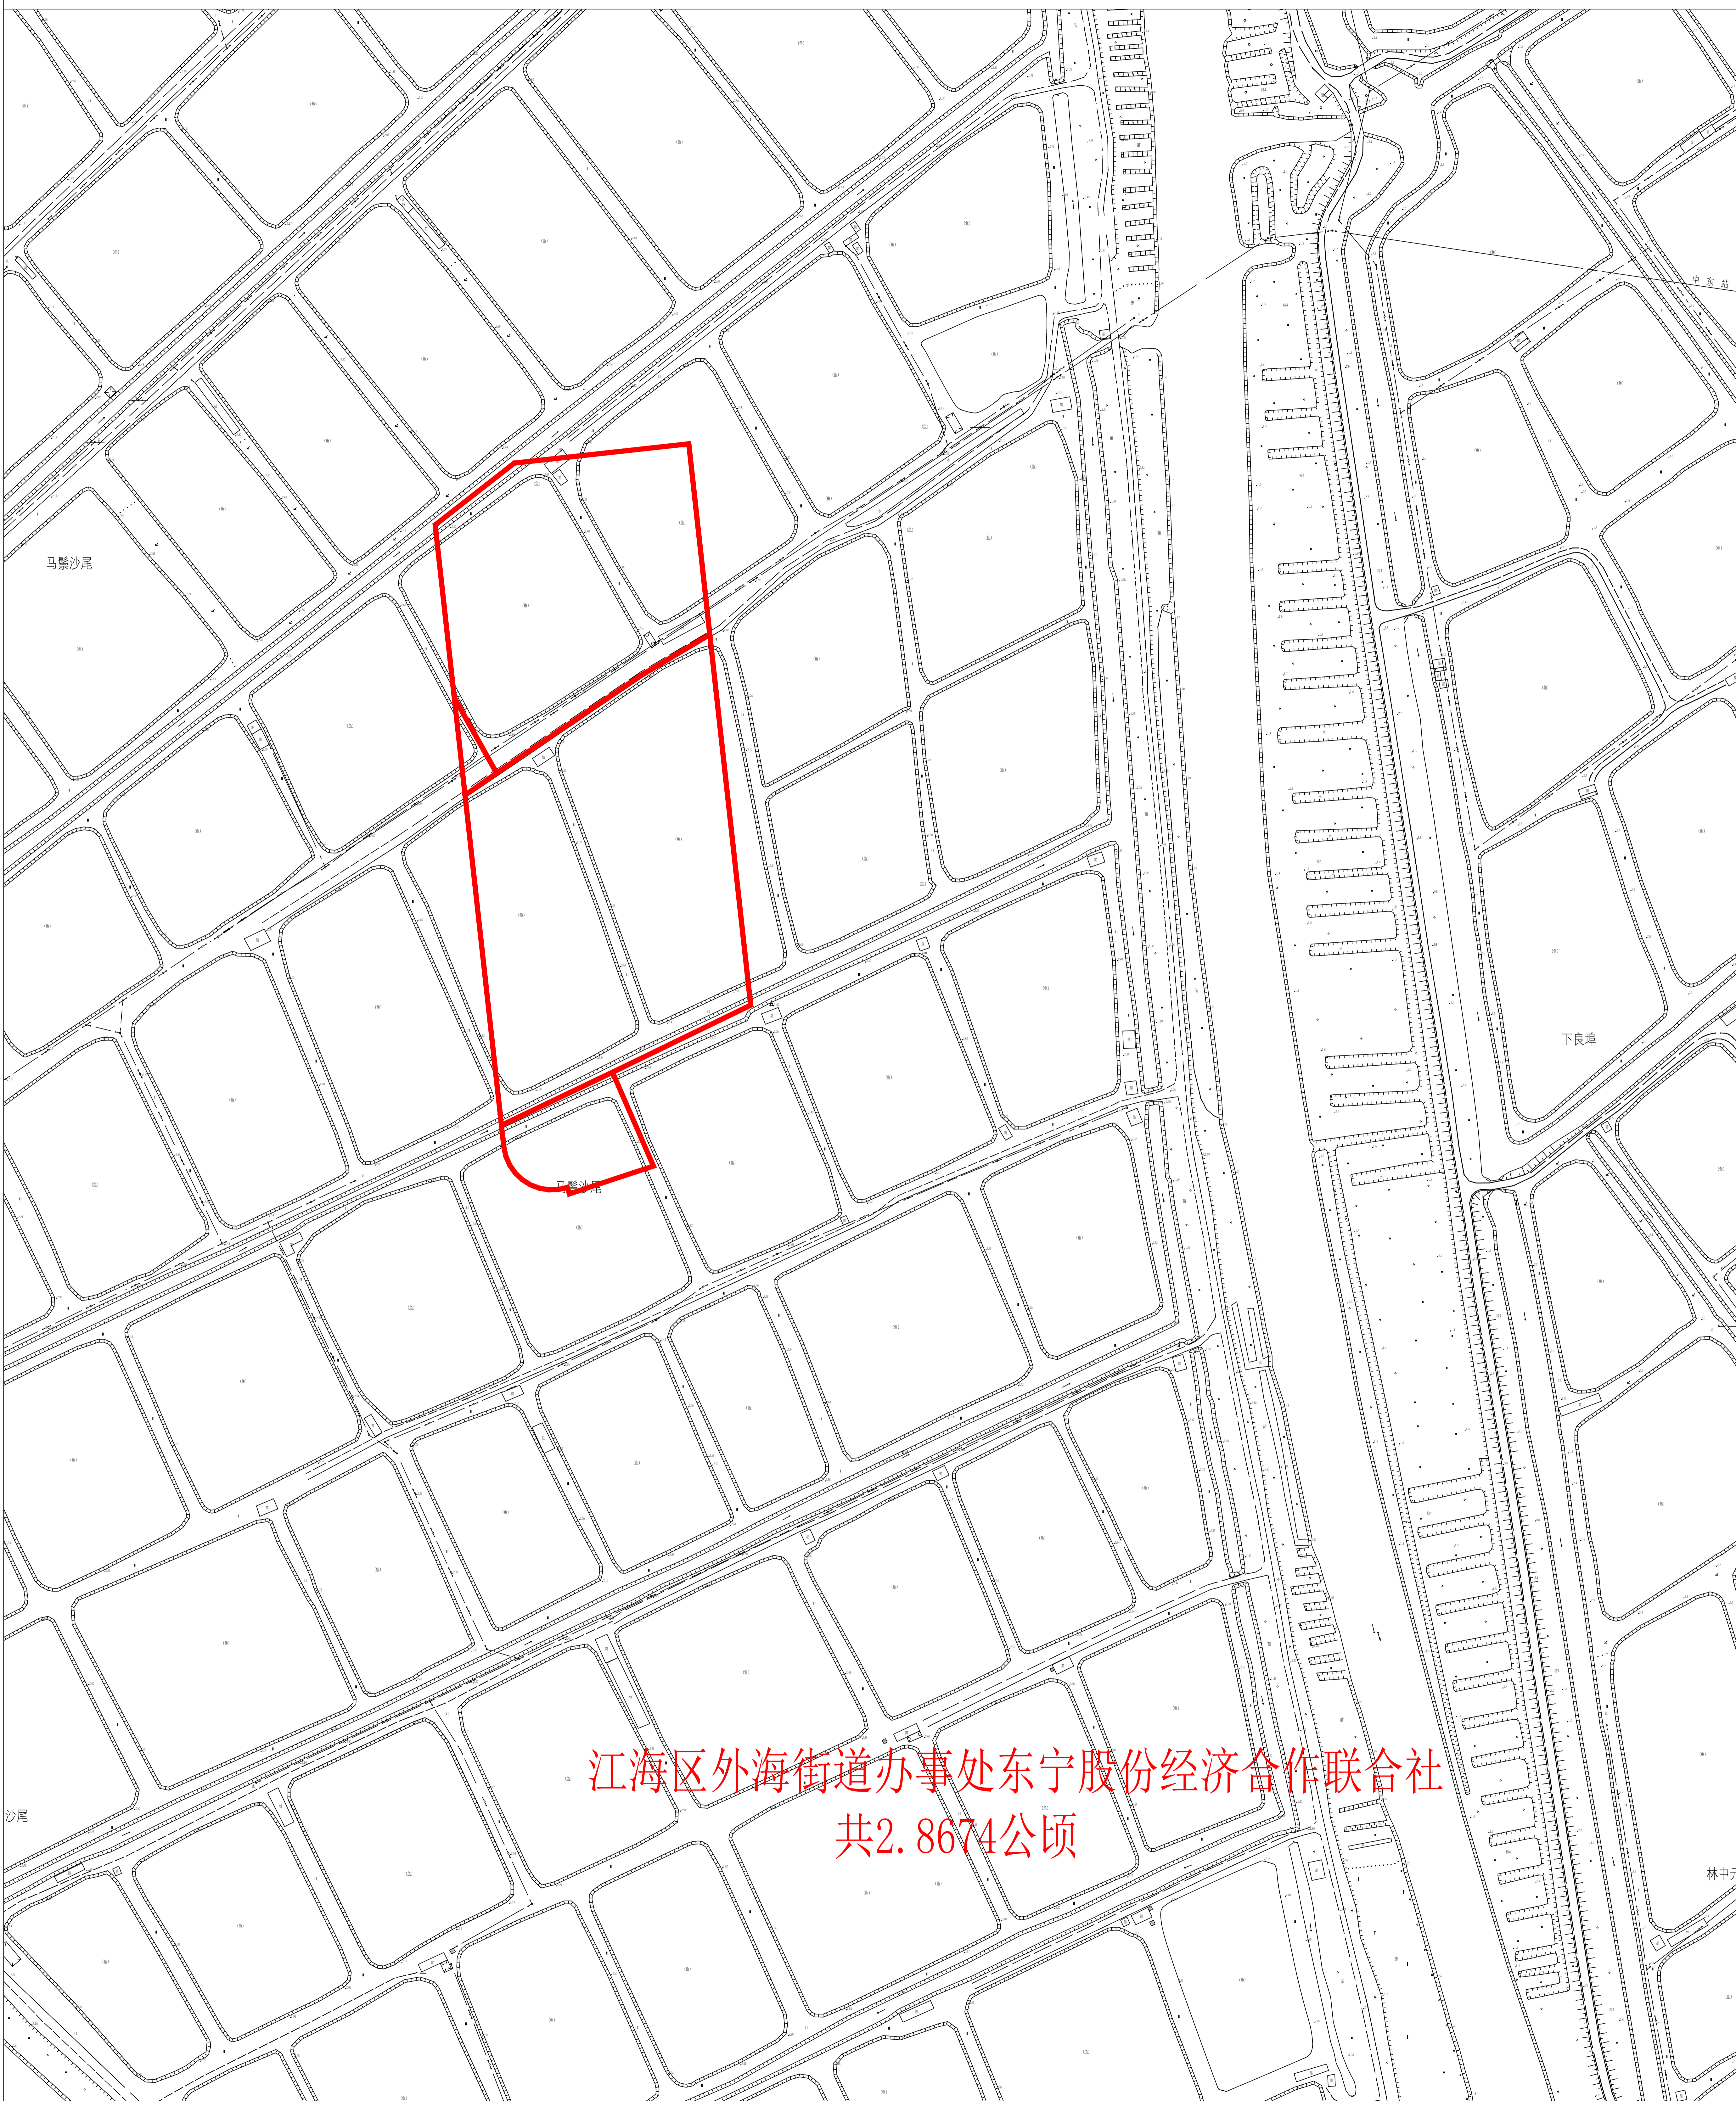

江征公告字〔2023〕11号

江征公告字〔2023〕12号

江征公告字〔2023〕13号

江门市江海区外海街道办事处直冲股份合作经济联合社
共0.2550公顷

江征公告字〔2023〕14号

江征公告字〔2023〕15号