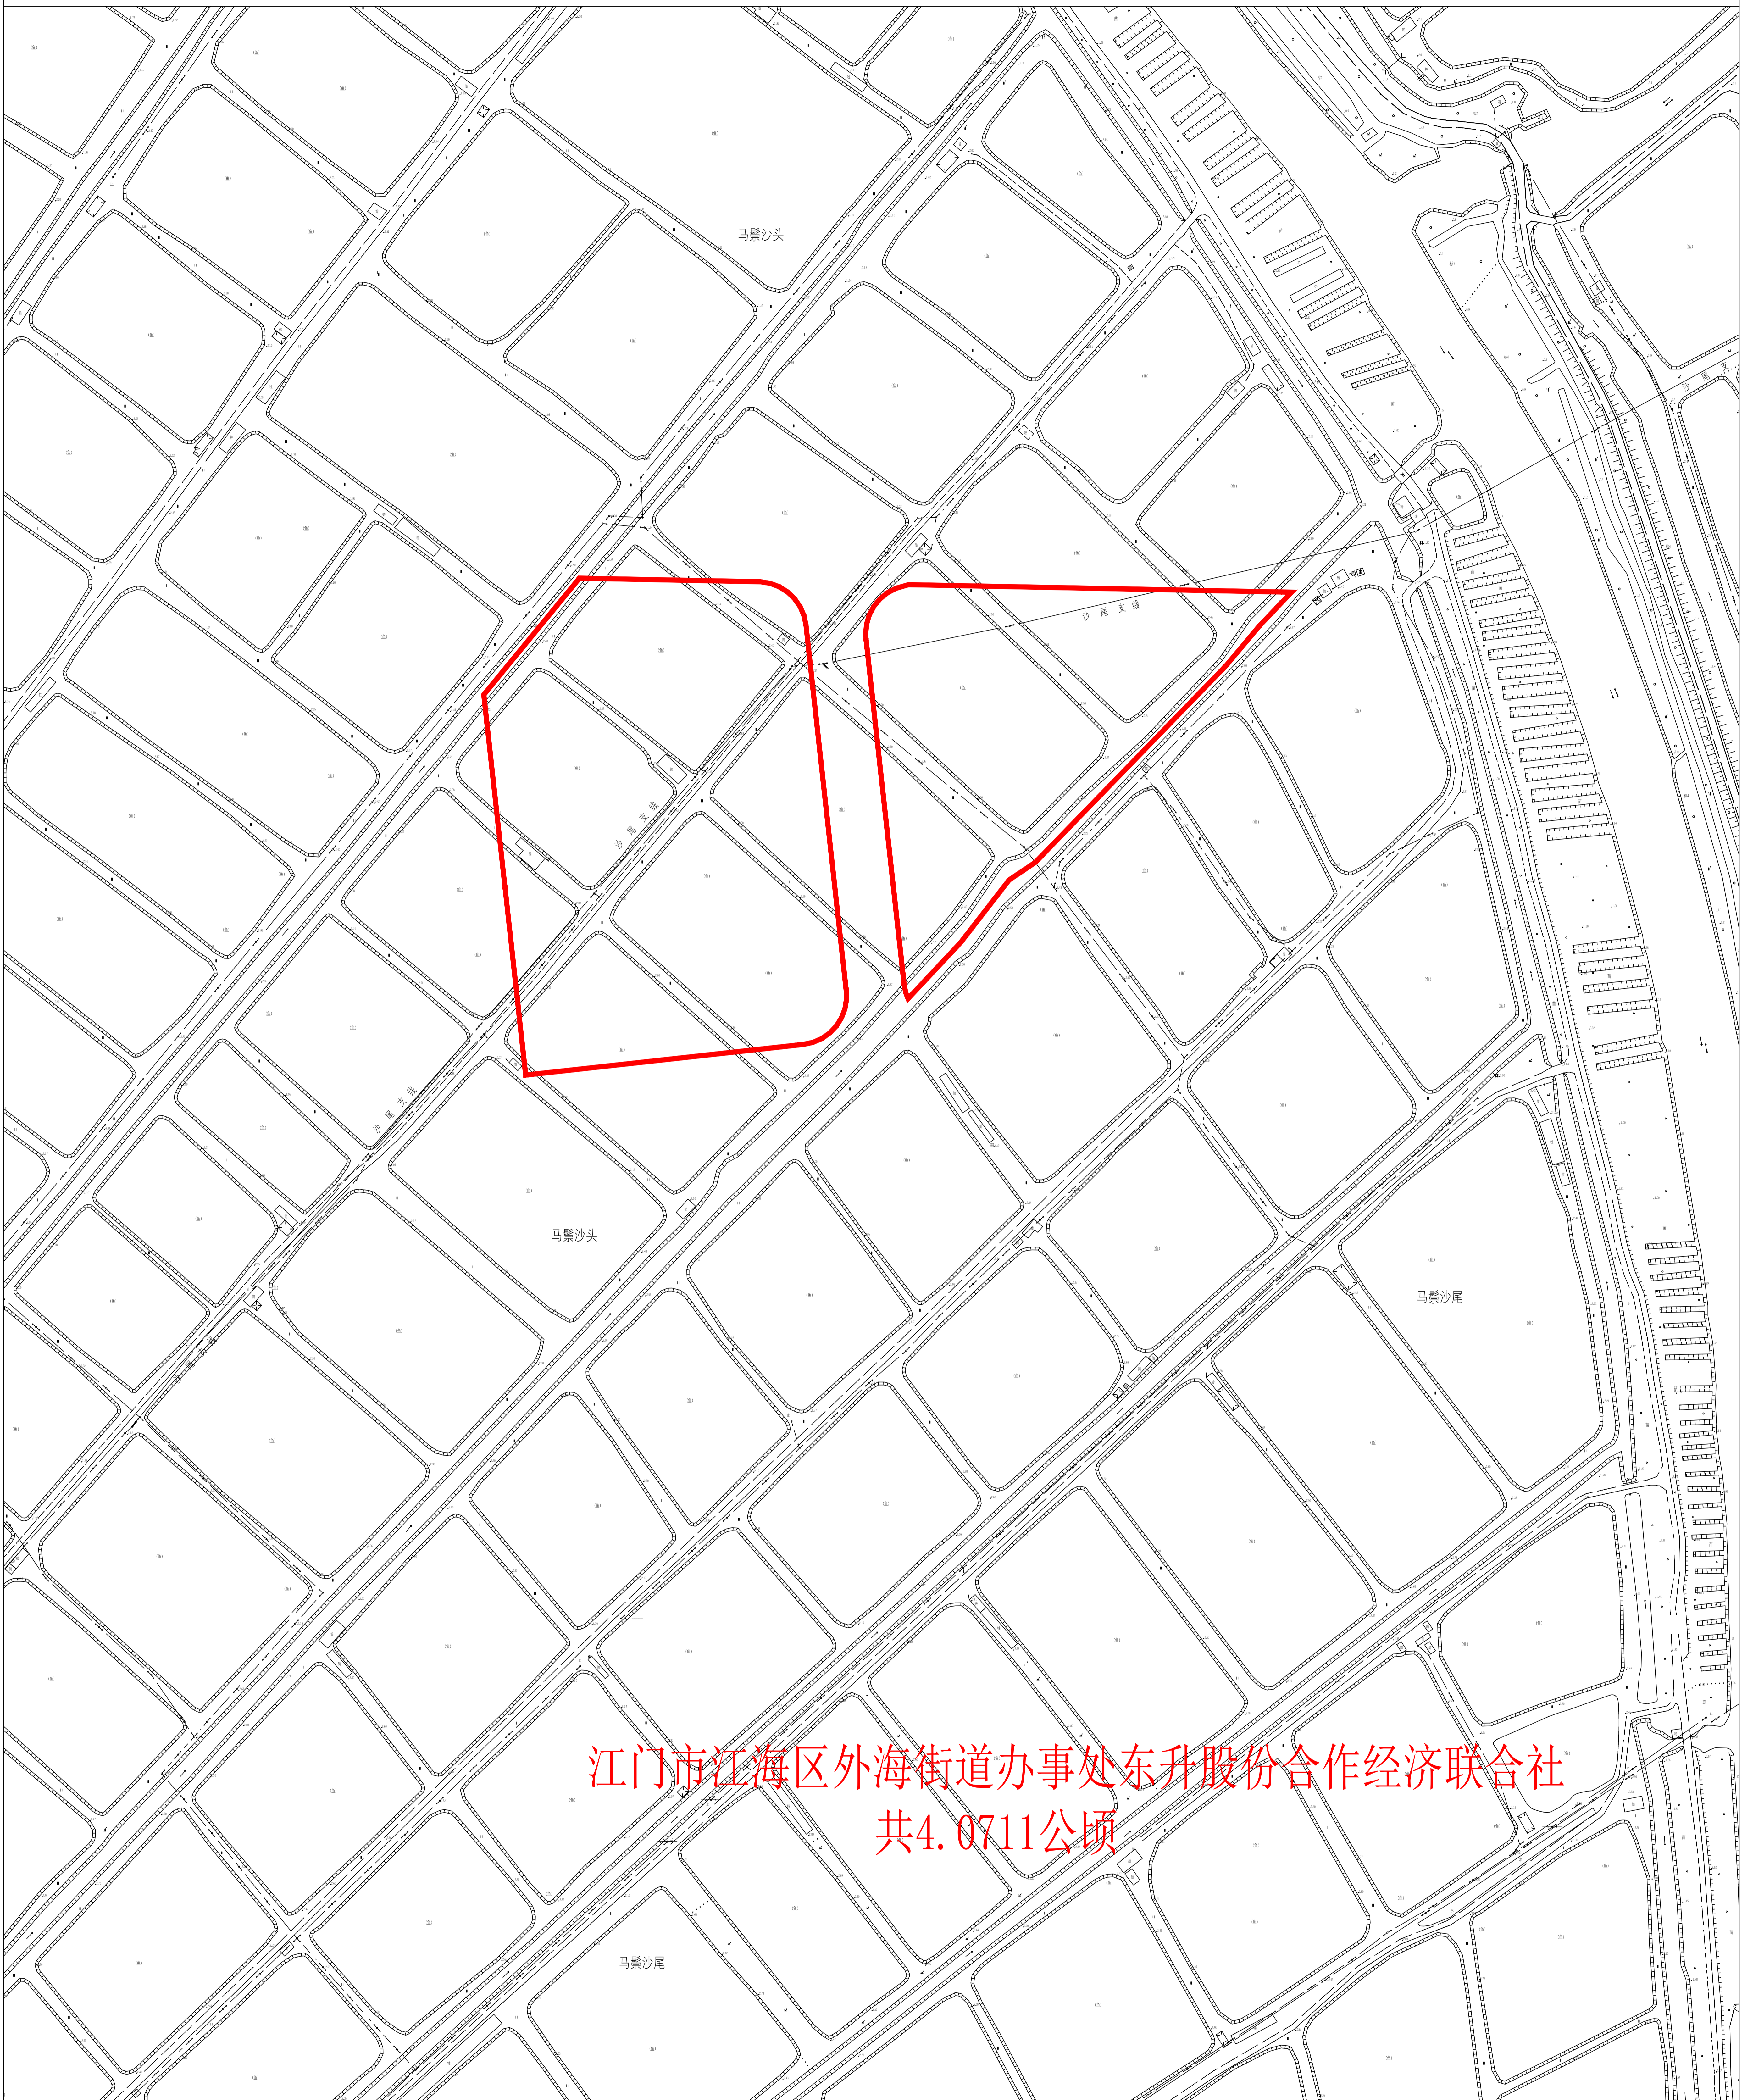

江征公告字〔2023〕11号

江征公告字〔2023〕12号

江征公告字〔2023〕13号

江门市江海区外海街道办事处直冲股份合作经济联合社
共0.2550公顷

江征公告字〔2023〕14号

江征公告字〔2023〕15号