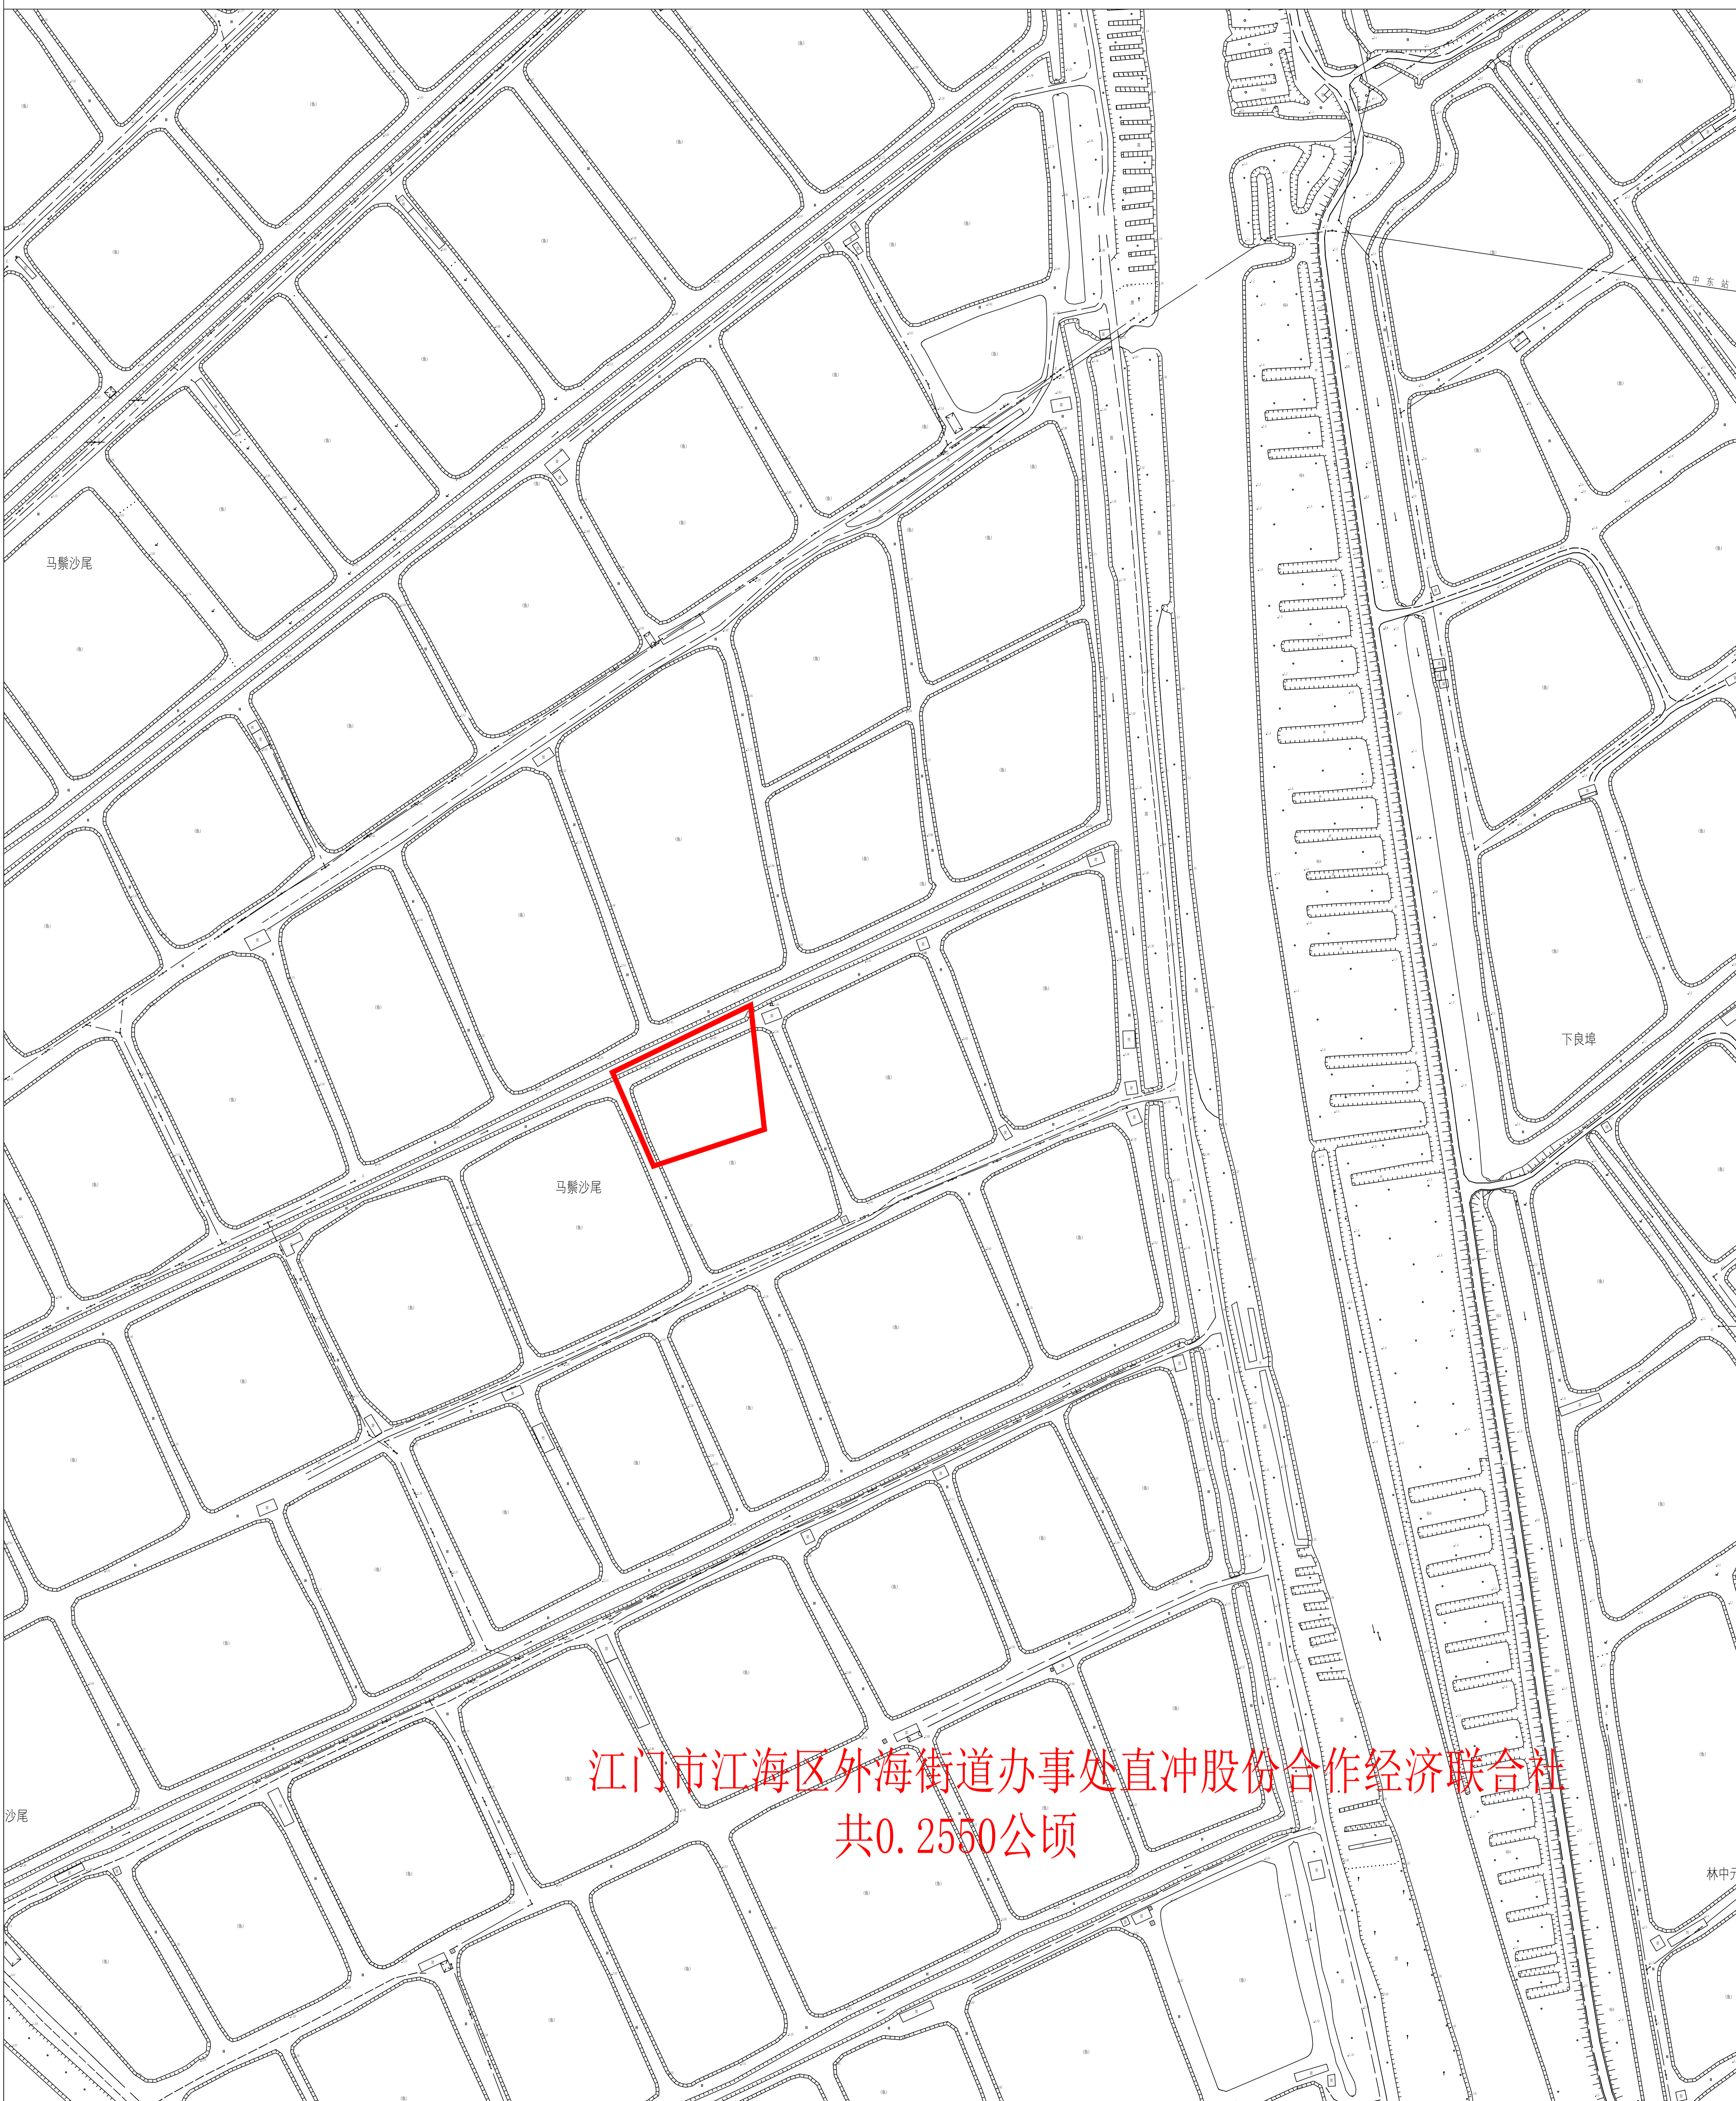

江征公告字〔2023〕11号

江征公告字〔2023〕12号

江征公告字〔2023〕13号

江门市江海区外海街道办事处直冲股份合作经济联合社
共0.2550公顷

江征公告字〔2023〕14号

江征公告字〔2023〕15号